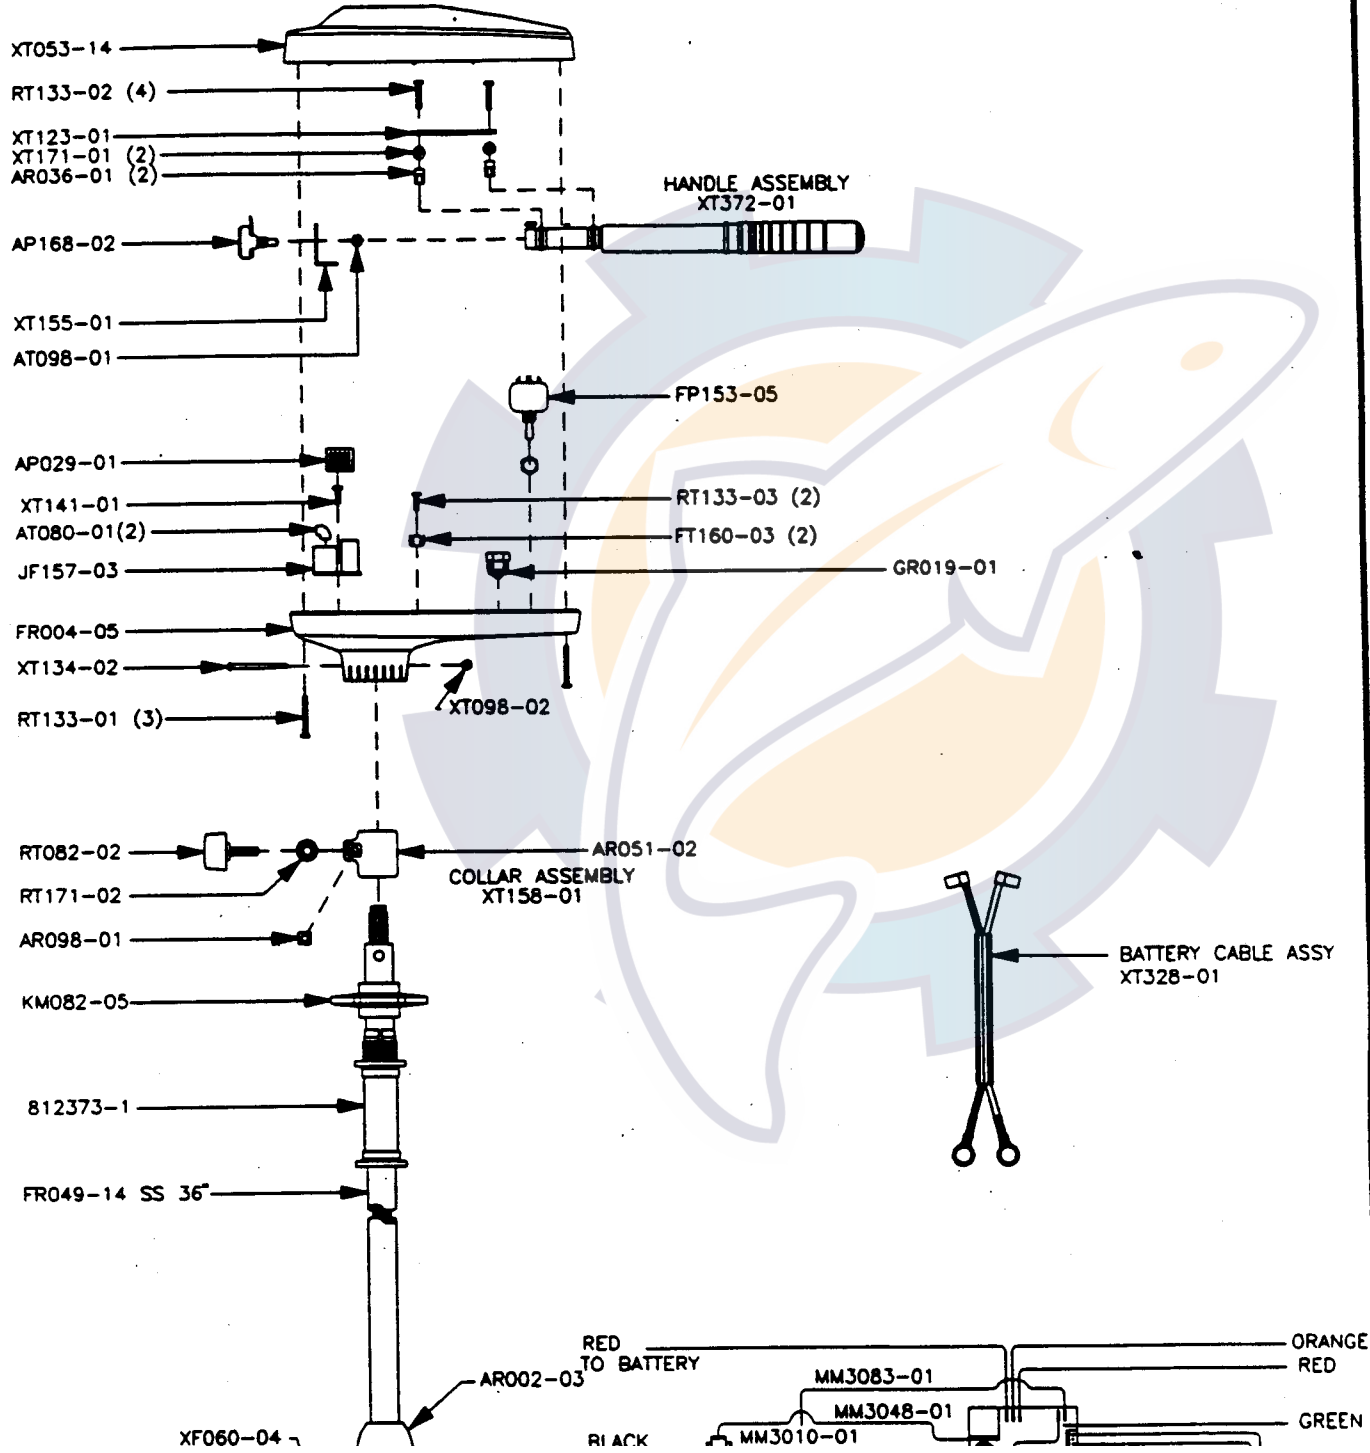

GREAT WHITE GWT35

2-26B